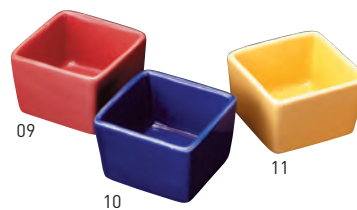

小ちよこ

19-240-01 (26961) 丸紋	250円	約φ5.6×H4.2cm
19-240-02 (26962) 七宝つなぎ	250円	約φ5.6×H4.2cm
19-240-03 (26963) 雪花	250円	約φ5.6×H4.2cm

※輸入陶器 (小箱20ヶ入)

利き酒トレイ(白木)

19-240-04 (16229)	2,200円	約22×9×H1.5cm / 穴:約φ5(底φ4.5)×深さ0.6cm
-------------------	--------	-------------------------------------

※小ちよこ(19-240-01~03)が3個入りです。
※陶器別売

黄釉三ツ足珍味入

19-240-05 (26671) 大	230円	約φ6×H3.7cm
19-240-06 (26672) 小	180円	約φ4.7×H2.9cm

※輸入陶器 (小箱10ヶ入)

緑釉三ツ足珍味入

19-240-07 (26728) 大	230円	約φ6×H3.7cm
19-240-08 (26729) 小	180円	約φ4.7×H2.9cm

※輸入陶器 (小箱10ヶ入)

角型ミニ珍味入

19-240-09 (26789) マロン	150円	約5.2×5.2×H3.5cm
19-240-10 (26790) ルリ	150円	約5.2×5.2×H3.5cm
19-240-11 (26791) 黄釉	150円	約5.2×5.2×H3.5cm

※輸入陶器 (小箱10ヶ入)

切立ミニ珍味入

19-240-12 (26785) パステルグリーン	120円	約φ5.1×H3cm
19-240-13 (26786) パステルイエロー	120円	約φ5.1×H3cm
19-240-14 (26787) 吹墨	120円	約φ5.1×H3cm
19-240-15 (26788) パステルピンク	120円	約φ5.1×H3cm